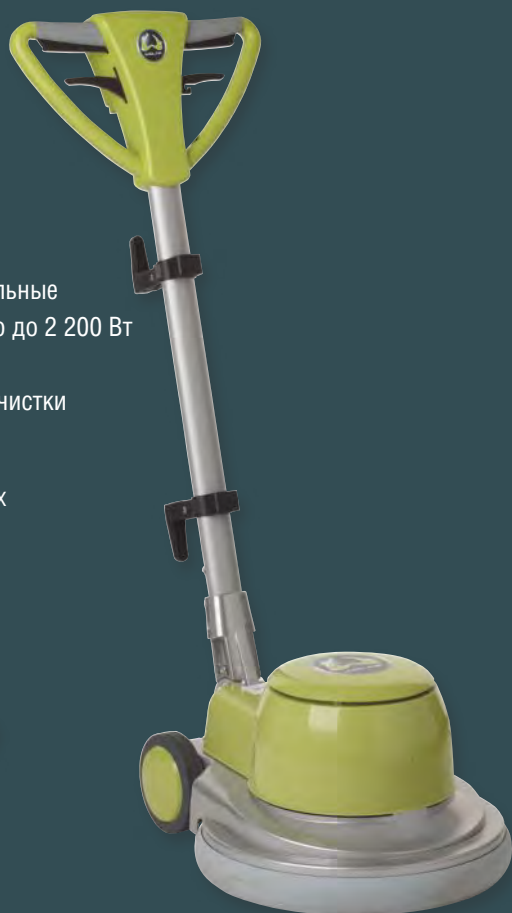

FLAMENCO

- Высокопроизводительные машины, мощностью до 2 200 Вт
- В т.ч. для влажной очистки
- Для малых и средних помещений

Машина с пылесосом

Однодисковая шлифовальная машина Flamenco 2.200 Вт

56365

Удобная, очень мощная машина для шлифования и обработки щетками стяжек и шпаклевочных масс, а также для влажной очистки ковровых покрытий и полировки жестких напольных покрытий.

Мощный двигатель и встраиваемый пылесос обеспечивают обработку оснований без каких-либо проблем. Оптимальная рабочая масса и разнообразие рабочих дисков и принадлежностей для очистки обеспечивают оптимальное решение любых задач. Специально усиленная рулевая колонка и прочные стальные зубчатые колеса.

Технические характеристики:

230 В, 2 200 Вт, 160 об/мин, 44 кг, рабочая ширина 375/400 мм

Комплект поставки:

Шлифовальная машина Flamenco, без пылесоса и установочного диска