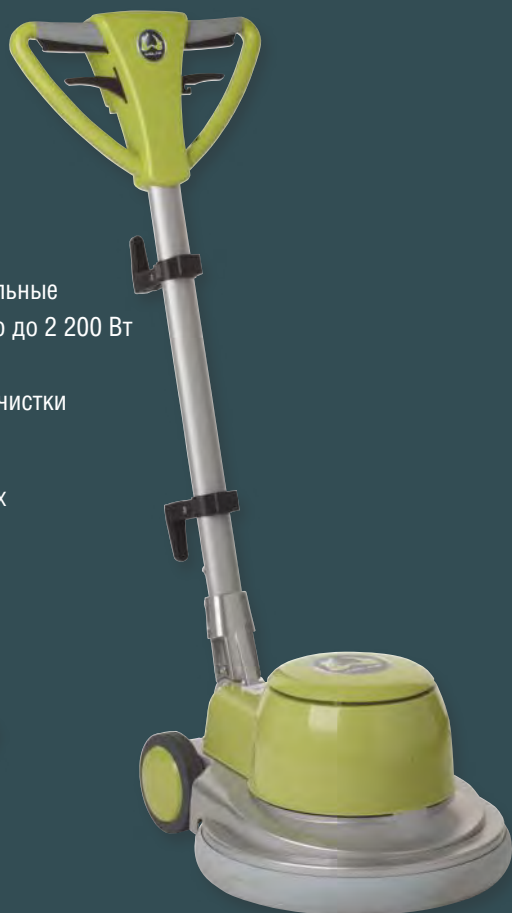

FLAMENCO SAMBA

- Высокопроизводительные машины, мощностью до 2 200 Вт
- В т.ч. для влажной очистки
- Для малых и средних помещений

Машина с пылесосом

Однодисковая шлифовальная машина Flamenco 2.200 Вт

Удобная, очень мощная машина для шлифования и обработки щетками стяжек и шпаклевочных масс, а также для влажной очистки ковровых покрытий и полировки жестких напольных покрытий. **56365**

Мощный двигатель и встраиваемый пылесос обеспечивают обработку оснований без каких-либо проблем. Оптимальная рабочая масса и разнообразие рабочих дисков и принадлежностей для очистки обеспечивают оптимальное решение любых задач. Специально усиленная рулевая колонка и прочные стальные зубчатые колеса.

Технические характеристики:

230 В, 2 200 Вт, 160 об/мин, 44 кг, рабочая ширина 375/400 мм

Комплект поставки:

Шлифовальная машина Flamenco, без пылесоса и установочного диска

Однодисковая шлифовальная машина Samba 1.700 Вт