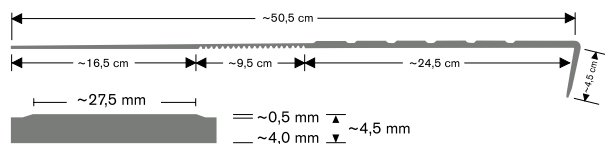

0319

0733

5343

Цельнолитые ступени norament® 926

10

Арт. 926/465 – ширина 1 285 мм

Арт. 926/466 – ширина 1 614 мм

Арт. 926/467 – ширина 2 004 мм