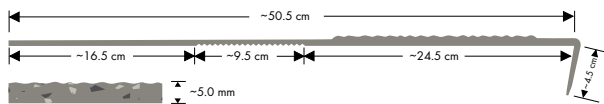

Поверхность «битая молотком» с контрастным зернистым дизайном, с шумопоглощением 12 дБ

5301

5302

5303

5304

5313

5314

5315

5308

5329

5325

5317

5318

Цельнолитые ступени porament® 926 grano

12

Арт. 926 grano/479 – ширина 1.285 мм

Арт. 926 grano/468 – ширина 1.614 мм

Арт. 926 grano/469 – ширина 2.004 мм