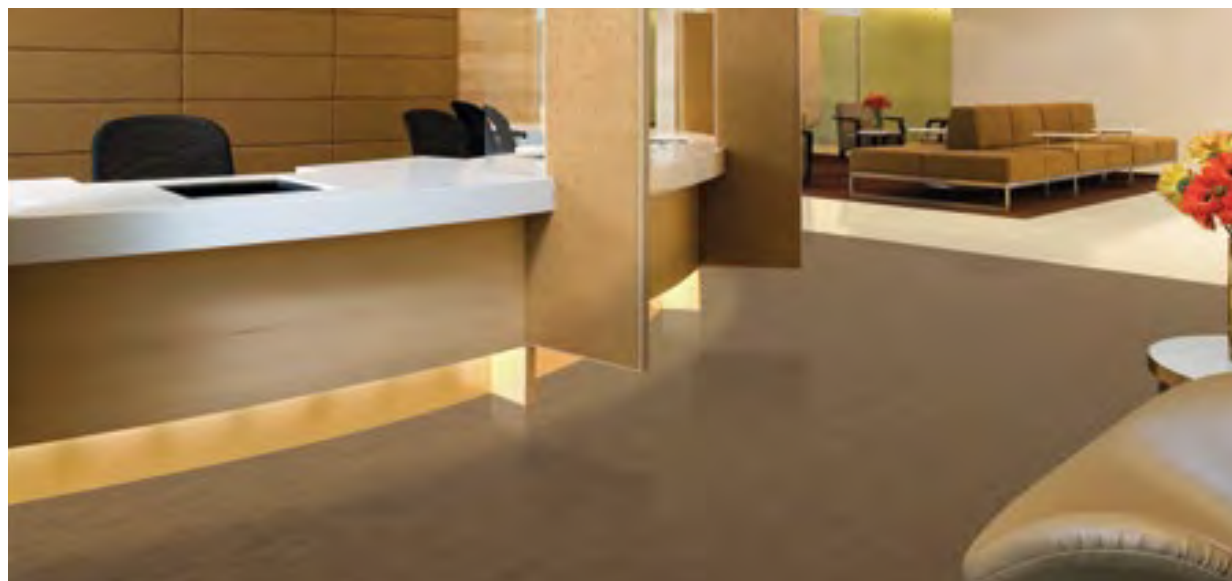

Рулоны

Арт. 174А

~1.22 м x 15.0 м

~2.0 мм

Размер соединительного профиля pora®: A + U

Арт. 175А

~1.22 м x 12.0 м

~3.0 мм

Размер соединительного профиля pora®: D + U

Три размера плиток. Неограниченные возможности

Плитка

Варианты укладки

Плитка

Арт. 272А

~610 мм x 205 мм

36 □ = 4.50 м² в коробках

Арт. 273А

~610 мм x 305 мм

24 □ = 4.46 м² в коробках

Арт. 274А

~1.220 мм x 405 мм

12 □ = 5.92 м² в коробках

~2.0 мм

Размер соединительного профиля pora®: A + U

Арт. 275А

~610 мм x 205 мм

24 □ = 3.00 м² в коробках

Арт. 276А

~610 мм x 305 мм

16 □ = 2.97 м² в коробках

Арт. 277А

~1.220 мм x 405 мм

8 □ = 3.95 м² в коробках

~3.0 мм

Размер соединительного профиля pora®: D + U

Доступно также как poraplan® valua nTx