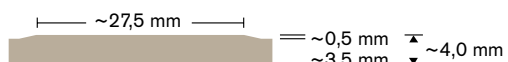

**Арт. 926/354**

□ ~1004 мм x 1004 мм

Размер соединительного профиля nora®: E + U

Устойчивое к воздействию большинства масел и жиров

Сопrotивление скольжению R9

Обозначенные цвета доступны как:

 цельнолитые ступени norament® 926