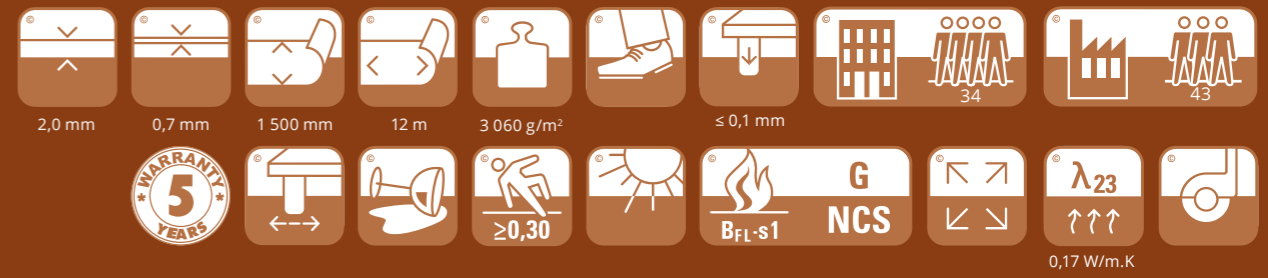

# NOVOFLOR EXTRA AMOS

1

HETEROGENNÍ PODLAHOVÉ KRYTINY  
HETEROGENEOUS FLOOR COVERINGS  
ГЕТЕРОГЕННЫЕ НАПОЛЬНЫЕ ПОКРЫТИЯ  
HETEROGENE FUSSBODENBELÄGE

2120 - 80

2120 - 82

2120 - 83

2120 - 85

2120 - 86

2120 - 87

3330 - 51

4000 - 57

4300 - 59