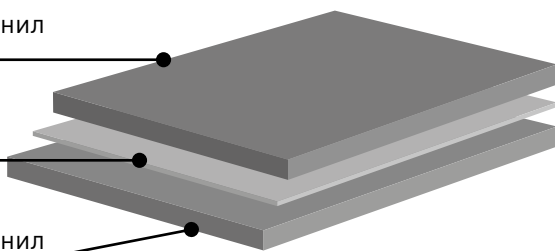

NOVOFLOR EXTRA SCENA профессиональный двухсторонний, прочный, с высокой устойчивостью к скольжению танцевальный линолеум для временного или постоянного использования. Данное покрытие можно использовать с обеих сторон, так как это два разных цвета в одном.

NOVOFLOR EXTRA SCENA состоит из двух слоев каландрированного винила и армирующего стекловолокна, благодаря которому обладает стабильностью размеров.

Идеально укладывается на любую твердую гладкую поверхность (быстрая и легкая укладка без образования «волн» после размотки рулона). Можно использовать как защитное покрытие для чувствительных полов.

ОСОБЕННОСТИ:

Каландрированный винил с нескользящей поверхностью

Армирующее стекловолокно

Каландрированный винил с нескользящей поверхностью