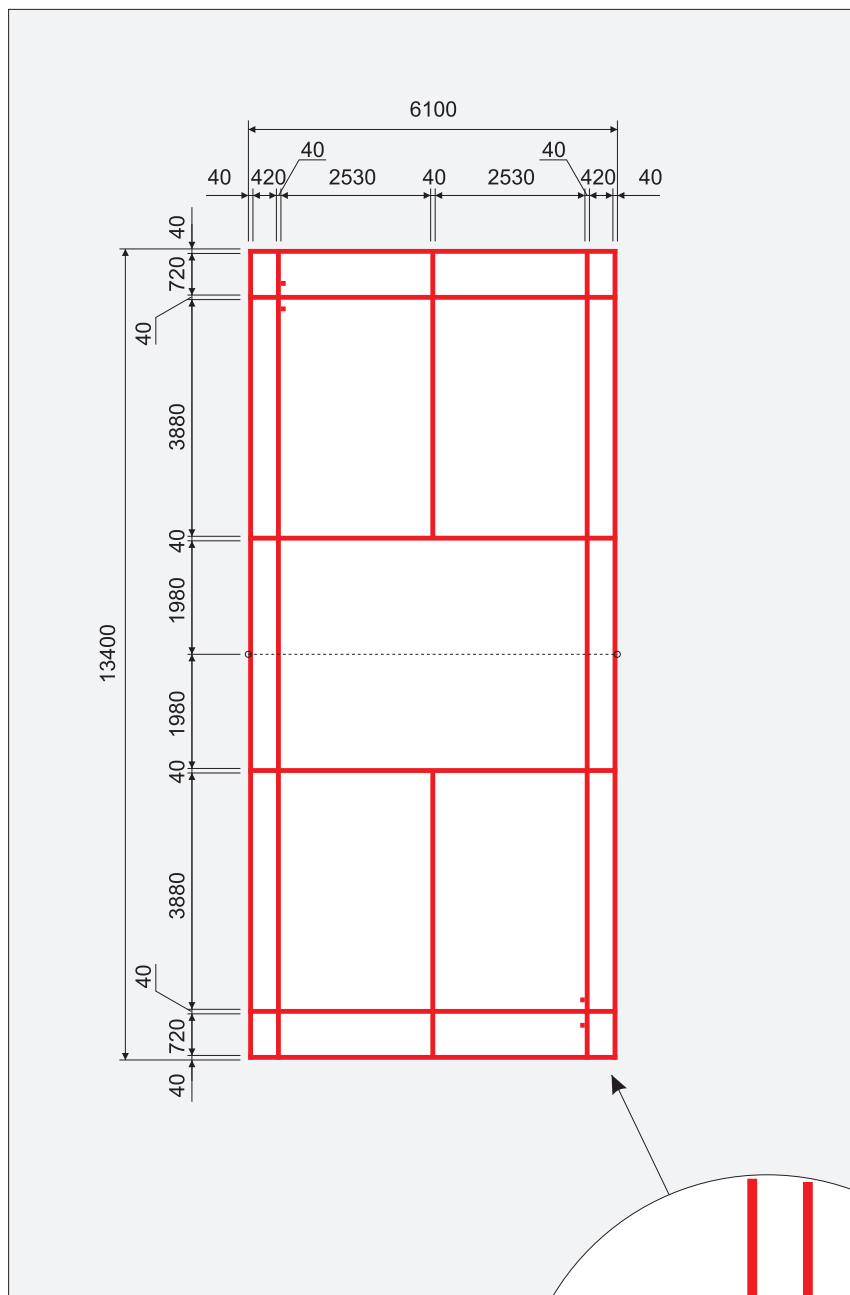

BADMINTON

Составлено на основании
Правил Бадминтона 2009
(BWF Laws of Badminton 2009)

Ширина линий - 4 см

Рекомендуемый цвет:
белый или желтый