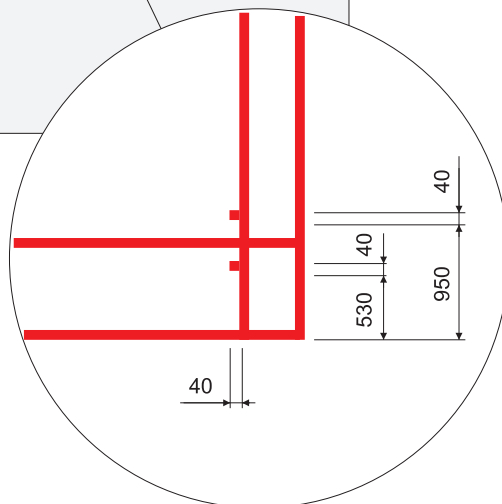

BADMINTON

Составлено на основании
Правил Бадминтона 2009
(BWF Laws of Badminton 2009)

Ширина линий - 4 см

Рекомендуемый цвет:
белый или желтый